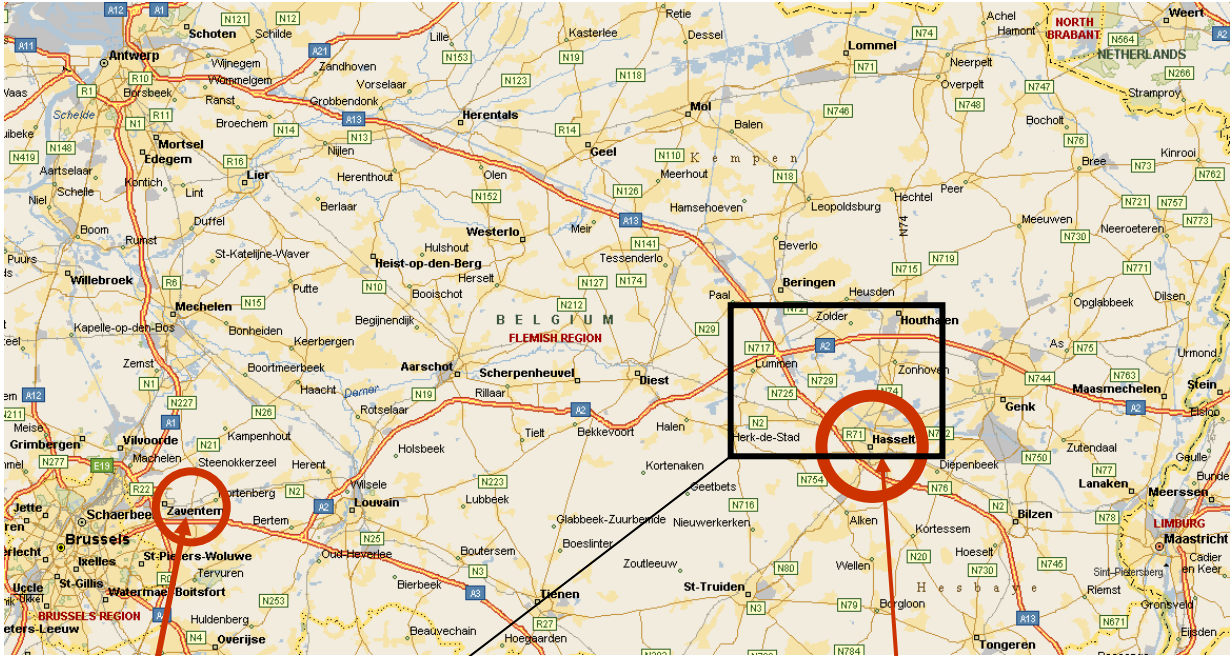

Roadmap

Brussels airport

Visys nv
Kiewitstraat 242
3500 Hasselt
Belgium
TEL : +32 11 24 91 91